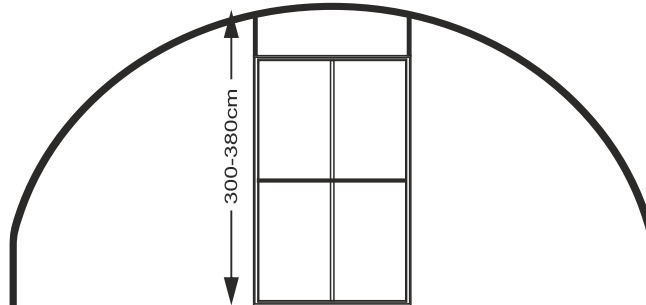

Note: Necessary checks are made in case of wind, rain and snow precautions should be taken. It is not recommended for stationary use in areas with harsh climates.

Not: Rüzgar, yağmur ve kar yağışında gerekli kontrolleri yapıp önlem alınmalıdır. İklimin sert olduğu bölgelerde ve sabit kullanım için önerilmez.